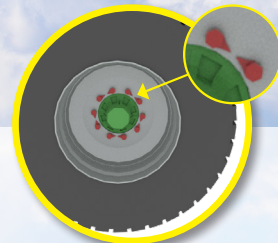

## Точное разбрасывание для профессионалов

- Конический кузов
- Ширина кузова: 2 130 мм
- Высота под дверь:  
1 765 мм (2 вала) или  
1 885 мм (3 вала)

- Полное электрогидравлическое управление
- Точный расходомер DPA

- Подвеска Hydro-Tandem/Tridem
- Вертикальный ход осей: 250 мм

- Дышло на гидропневматической подвеске
- Гидравлическая лапа, встроенная в центре дышла

Визуальные индикаторы натяжки колесных гаек