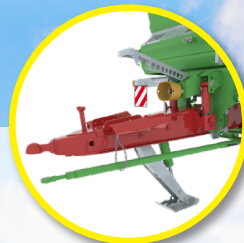

# Ferti-SPACE2 HORIZON

## Точное разбрасывание для профессионалов

- Конический кузов
- Ширина кузова: 2 130 мм
- Высота под дверь:  
1 765 мм (2 вала) или  
1 885 мм (3 вала)

- Полное электрогидравлическое управление
- Точный расходомер DPA

- Подвеска Hydro-Tandem/Tridem
- Вертикальный ход осей: 250 мм

- Дышло на гидропневматической подвеске
- Гидравлическая лапа, встроенная в центре дышла

Визуальные индикаторы натяжки колесных гаек