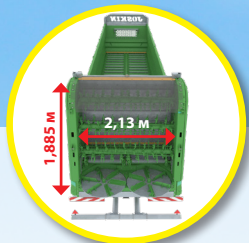

## Точное разбрасывание для профессионалов

- Конический кузов
- Ширина кузова: 2 130 мм
- Высота под дверь:  
1 765 мм (2 вала) или  
1 885 мм (3 вала)

- Полное электрогидравлическое управление
- Точный расходомер DPA

- Подвеска Hydro-Tandem/Tridem
- Вертикальный ход осей: 250 мм

- Дышло на гидропневматической подвеске
- Гидравлическая лапа, встроенная в центре дышла

Визуальные индикаторы натяжки колесных гаек